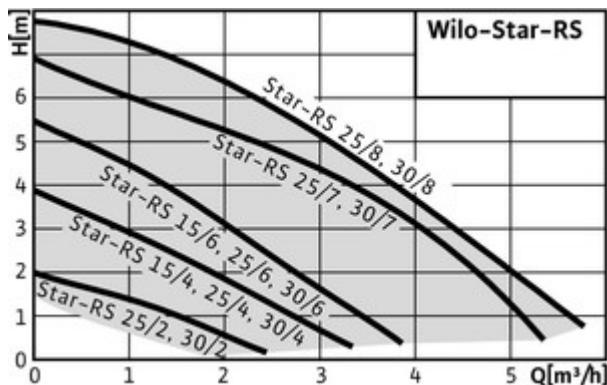

Циркуляционный насос с мокрым ротором Wilo-Star-RS

Технические характеристики

- Допустимый диапазон температур от -10° C до +110° C
- Подключение к сети 1-230 В, 50 Гц
- Класс защиты IP .44
- Резьбовое соединение Rp ½, Rp 1 oder Rp 1¼
- Макс. рабочее давление 10 бар
- Минимальный подпор во всасывающей патрубке (м) для предотвращения кавитации при температуре перекачиваемой жидкости :50C- 0,5м; 95C-3м; 110C-10м.

Материалы

- Корпус насоса: Серый чугун.
- Рабочее колесо: Пластик (PP-40% GF)
- Вал: Нержавеющая сталь (X46Cr13)
- Подшипники: металлографит.

Объем поставки

- Насос